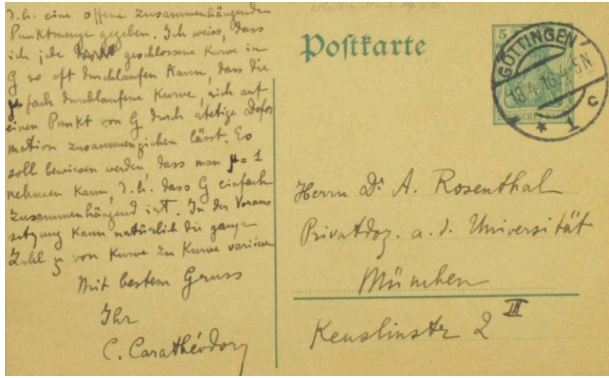

Basic Detail Report

Χειρόγραφη επιστολή του Κωνσταντίνου Καραθεοδωρή προς τον Άρθουρ Ρόζενταλ.

Ημερομηνία
1916

Primary Maker

Καραθεοδωρή, Κωνσταντίνος

Medium

Χαρτί

Περιγραφή

Αλληλογραφία μεταξύ του Κωνσταντίνου Καραθεοδωρή και του μαθηματικού Άρθουρ Ρόζενταλ σχετικά με τη θεωρία "Σώμα".

Dimensions

10 x 14 εκ.