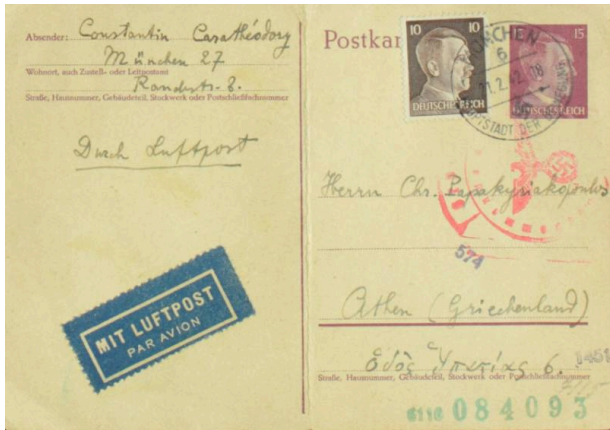

Basic Detail Report

Επιστολή του Κωνσταντίνου Καραθεοδωρή προς τον Χρήστο Παπακυριακόπουλο.

Ημερομηνία

1942

Primary Maker

Καραθεοδωρή, Κωνσταντίνος

Medium

Χαρτί

Περιγραφή

Ευχαριστήρια επιστολή του Κωνσταντίνου Καραθεοδωρή προς τον Χρήστο Παπακυριακόπουλο για την εργασία που του έστειλε.

Dimensions

10,5 x 15 εκ.