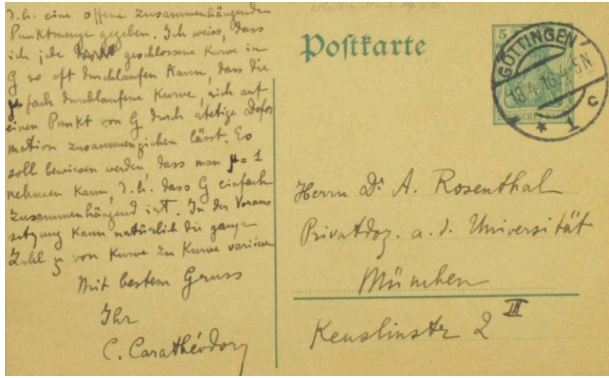

Basic Detail Report

Χειρόγραφη επιστολή του Κωνσταντίνου Καραθεοδωρή προς τον Άρθουρ Ρόζενταλ.

Date
1916

Primary Maker

Καραθεοδωρή, Κωνσταντίνος

Medium

Χαρτί

Description

Αλληλογραφία μεταξύ του Κωνσταντίνου Καραθεοδωρή και του μαθηματικού Άρθουρ Ρόζενταλ σχετικά με τη θεωρία "Σώμα".

Dimensions

10 x 14 εκ.